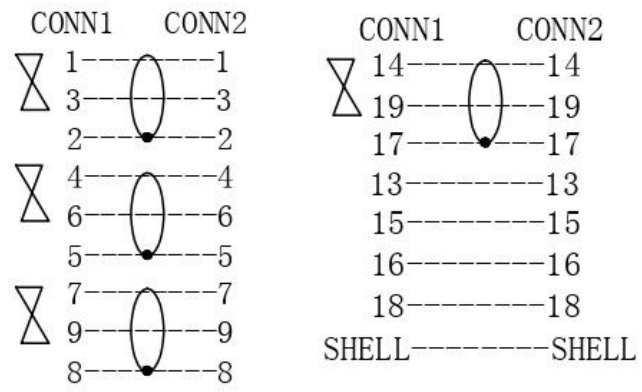

CONN1:HDMI A TYPE

CONN2:HDMI A TYPE

### WIRING DIAGRAM

- A. 电压:DC 300V
- B. 绝缘阻抗: 10MΩ
- C. 导通阻抗: 4Ω
- D. 100%开路, 短路测试

SYMBOL	QTY	DESCRIPTION	כבל HDMI תומך 8K 4K120Hz,8K60Hz		
▲	X	MAJOR DIMENSION	601470	כבל HDMI 2.1 באורך 1 מטר	
		ALL DIMENSIONS ARE "mm". METRIC ANGLES 1/2 DEG.	601474	כבל HDMI 2.1 באורך 3 מטר	
			601476	כבל HDMI 2.1 באורך 5 מטר	